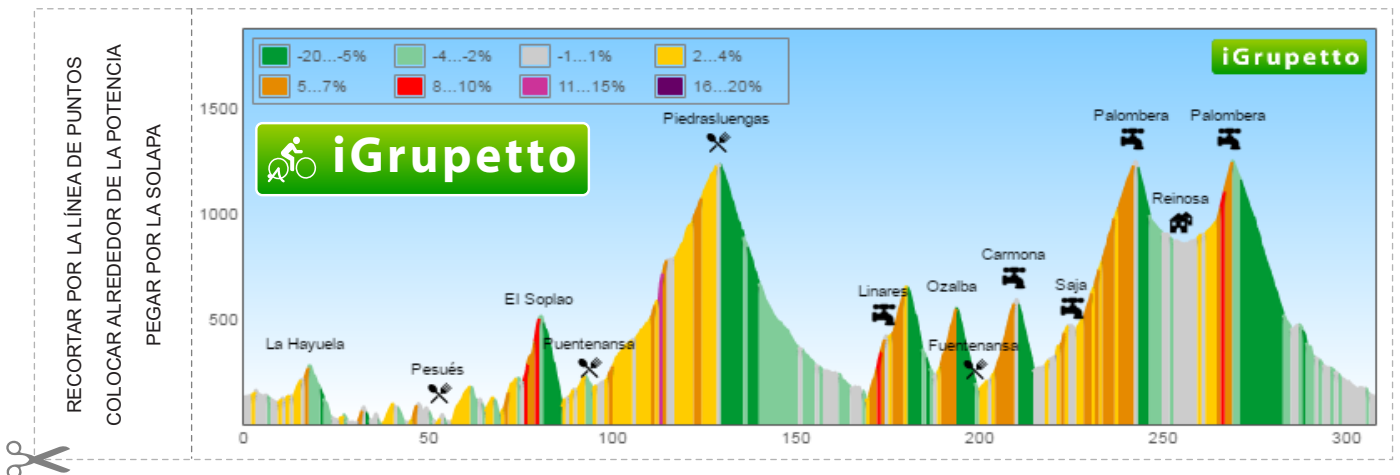

iGrupetto

Rutas virtuales indoor
Indoor virtual routes

✓ **Deporte Sports**

✓ **Turismo Tourism**

✓ **Entretenimiento Entertainment**

Recorrido indoor de 60s por la ruta virtual indoor de los 10.000 del Soplao Gran Fondo: <http://bit.ly/1WZ6SfW>

+info sobre los 10.000 del Soplao Gran Fondo: <http://www.igrupetto.com/blog/ruta/42>

[iGrupetto](http://www.igrupetto.com) es una web gratuita de rutas virtuales en bicicleta compatible con más de 100 rodillos de entrenamiento. Además de poder disfrutar de la Marcha Contador virtual podrás disfrutar del pavé de Roubaix, de las 21 curvas de Alpe d'Huez, del mítico Tourmalet... y si te cansas también de un agradable paseo por los castillos del Loira.